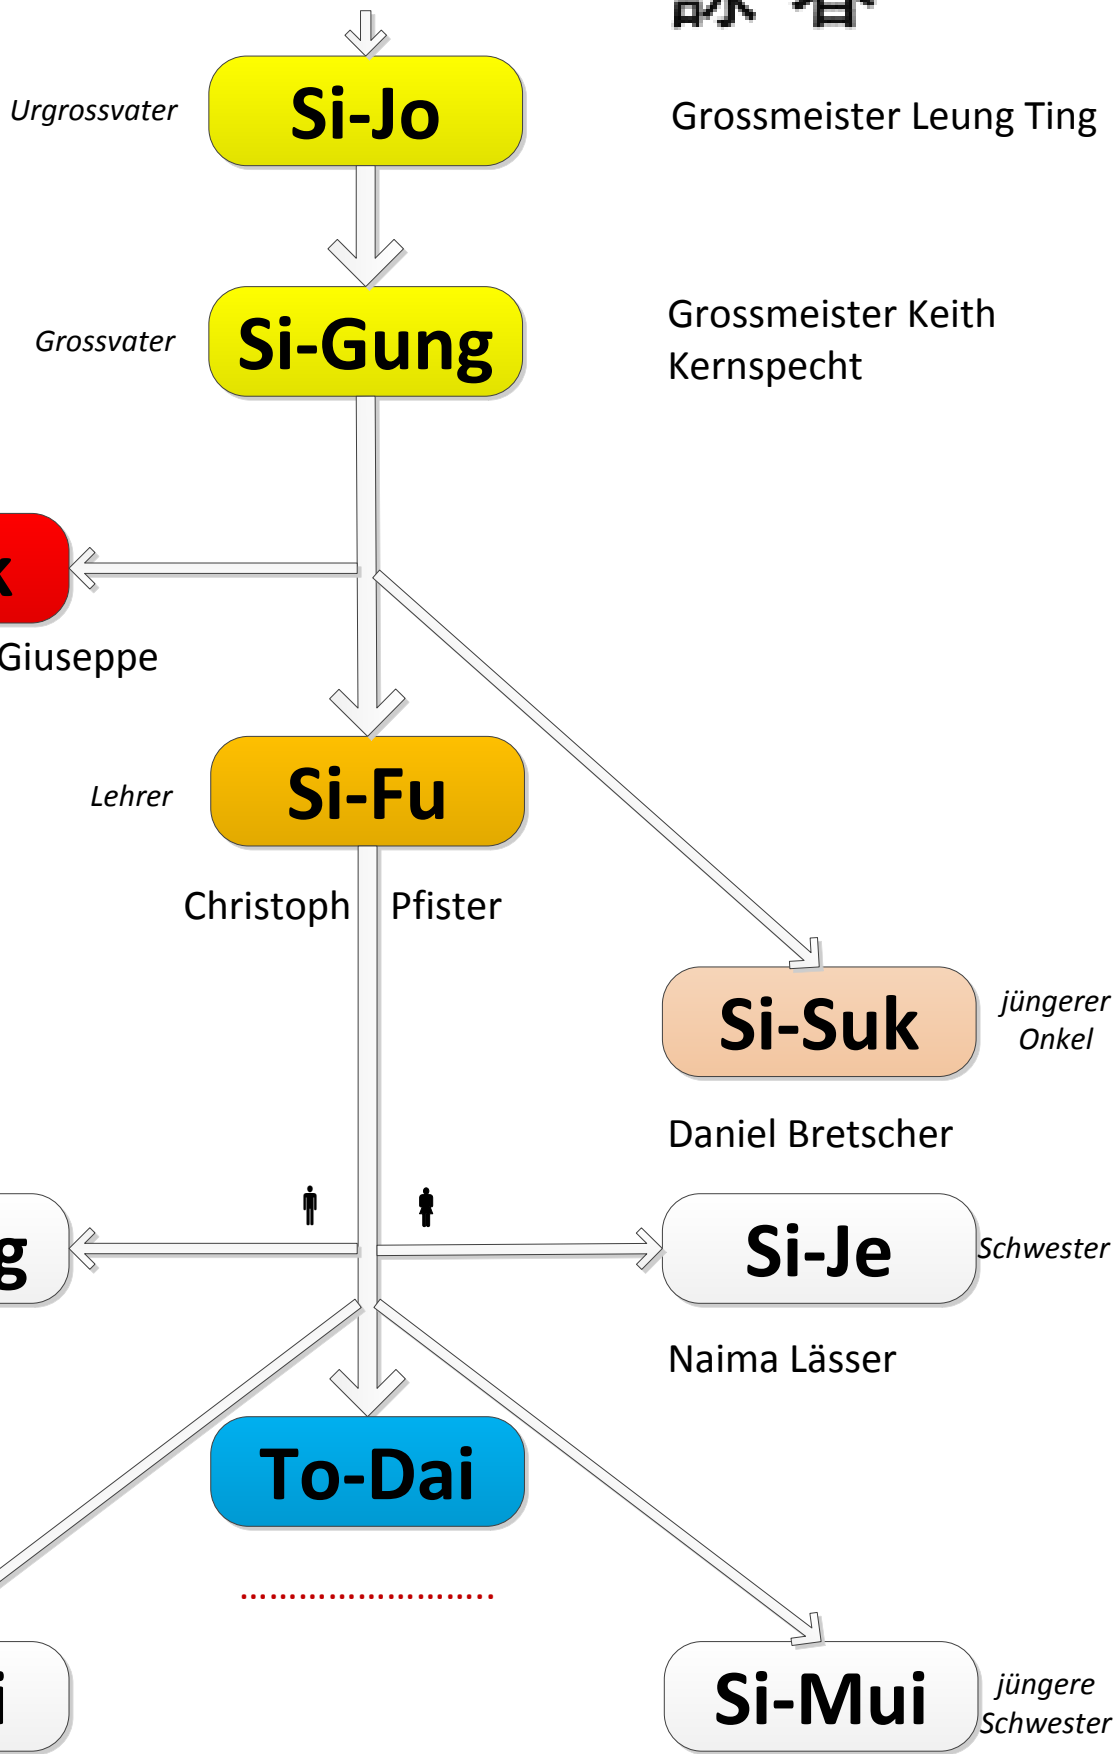

### 詠春

Grossmeister Yip Man

Urgrossvater

**Si-Jo**

Grossmeister Leung Ting

Grossvater

**Si-Gung**

Grossmeister Keith  
Kernspecht

Onkel

**Si-Pak**

Grossmeister Giuseppe  
Schembri

Martin Bieri

Lehrer

**Si-Fu**

Christoph Pfister

**Si-Suk**

jüngerer  
Onkel

Daniel Bretscher

Bruder

**Si-Hing**

Luca Gattlen

**Si-Je**

Schwester

Naima Lässer

**To-Dai**

jüngere  
Bruder

**Si-Dai**

**Si-Mui**

jüngere  
Schwester